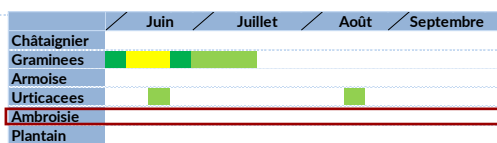

Veille phénologique au Jardin botanique Jean-Marie PELT (54)

- Ambrosie : en pleine pollinisation
- Pariétales, orties, graminées et armoise : fin de la pollinisation
- Plantain majeur et plantain lancéolé : émission de pollen

Pour des observations étendues à la région Grand Est, rendez-vous sur le site Pollin'air : www.pollinair.fr

Reims

Troyes

Chaumont

Calendrier d'apparition des pollens estivaux en 2017

Metz

Strasbourg

Nancy