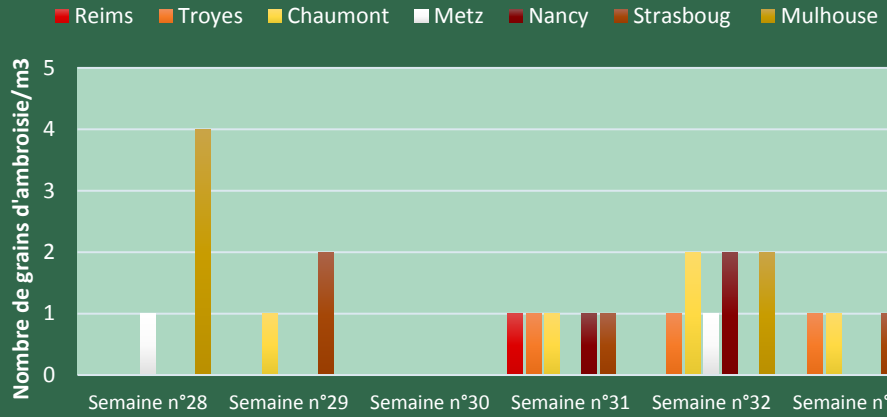

L'ambrosie à feuille d'armoise (*Ambrosia artemisiifolia*) est originaire d'Amérique du Nord.

Elle est apparue en France en 1863, vraisemblablement introduite par un lot de semences fourragères.

C'est une espèce reconnue en France comme envahissante.

Elle fait partie de ce que l'on appelle couramment « les mauvaises herbes ».

A la fin de l'été, les pollens d'ambrosie peuvent provoquer des allergies gênantes et parfois graves :

- Rhinite : nez qui coule, éternuement, maux de tête
- Conjonctivite : yeux rouges, larmoyants, démangeaisons
- Trachéite : toux sèche
- Asthme : essoufflement, sifflement, toux
- Urticatoire ou eczéma (plus rare) : plaques rouges, boutons, démangeaisons

Les symptômes sont d'autant plus prononcés que le taux de pollen dans l'air est élevé.

Evolution du nombre de grains d'ambrosie observés par ville depuis l'apparition du 1er grain sur au moins un site

Commentaires :

A l'image des 2 précédentes semaines, à peine 1 à 2 grains sont remarqués sur 5 sites pour la semaine 33 (du 13 au 19 août).

Le RAEP sur l'ensemble des sites ne dépasse pas le niveau Très faible et est essentiellement lié à la présence de pollens d'urticacées.