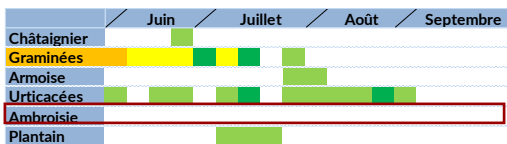

L'ambrosie à feuille d'armoise (*Ambrosia artemisiifolia*) est originaire d'Amérique du Nord.

Elle est apparue en France en 1863, vraisemblablement introduite par un lot de semences fourragères.

C'est une espèce reconnue en France comme envahissante.

Elle fait partie de ce que l'on appelle couramment « les mauvaises herbes ».

A la fin de l'été, les pollens d'ambrosie peuvent provoquer des allergies gênantes et parfois graves :

- Rhinite : nez qui coule, éternuement, maux de tête
- Conjonctivite : yeux rouges, larmoyants, démangeaisons
- Trachéite : toux sèche
- Asthme : essoufflement, sifflement, toux
- Urticatoire ou eczéma (plus rare) : plaques rouges, boutons, démangeaisons

Les symptômes sont d'autant plus prononcés que le taux de pollen dans l'air est élevé.

Evolution du nombre de grains d'ambrosie observés par ville depuis l'apparition du 1er grain sur au moins un site

Commentaires :

A l'image des 2 précédentes semaines, à peine 1 à 2 grains sont remarqués sur 5 sites pour la semaine 33 (du 13 au 19 août).

Le RAEP sur l'ensemble des sites ne dépasse pas le niveau Très faible et est essentiellement lié à la présence de pollens d'urticacées.

Villes	Nombre de grains d'ambrosie /m³		Nombre de grains totaux /m³		RAEP	
	Du 06/08 au 12/08	Du 13/08 au 19/08	Du 06/08 au 12/08	Du 13/08 au 19/08	Du 06/08 au 12/08	Du 13/08 au 19/08
Reims	0	0	150	642	1	1
Troyes	1	1	296	354	1	1
Chaumont	2	1	124	203	1	1
Metz	1	0	135	200	1	1
Nancy	2	0	136	323	1	1
Strasbourg	0	1	400	256	1	1
Mulhouse	2	2	415	209	1	1

Veille phénologique au Jardin botanique Jean-Marie PELT (54)

- Ambrosie : en pleine pollinisation
- Pariétales, orties, graminées et armoise : fin de la pollinisation
- Plantain majeur et plantain lancéolé : émission de pollen