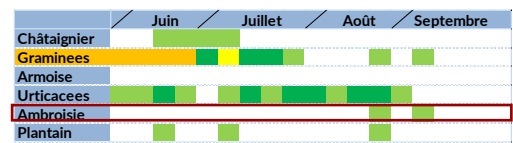

Veille phénologique au Jardin botanique Jean-Marie PELT (54)

- Ambrosie : en pleine pollinisation
- Pariétales, orties, graminées et armoise : fin de la pollinisation
- Plantain majeur et plantain lancéolé : émission de pollen

Pour des observations étendues à la région Grand Est, rendez-vous sur le site Pollin'air : www.pollinair.fr

Reims

Troyes

Chaumont

Calendrier d'apparition des pollens estivaux en 2017

Metz

Strasbourg

Nancy