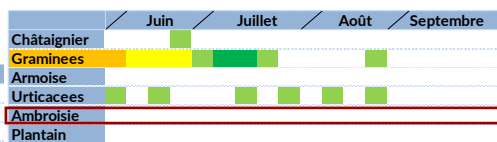

Veille phénologique au Jardin botanique Jean-Marie PELT (54)

- Ambrosie : en pleine pollinisation
- Pariétales, orties, graminées et armoise : fin de la pollinisation
- Plantain majeur et plantain lancéolé : émission de pollen

Pour des observations étendues à la région Grand Est, rendez-vous sur le site Pollin'air : www.pollinair.fr

Reims

Troyes

Chaumont

Calendrier d'apparition des pollens estivaux en 2017

Metz

Strasbourg

Nancy