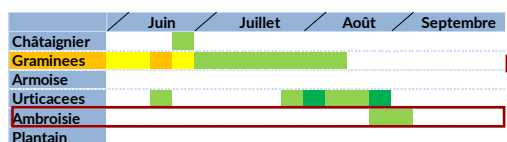

Veille phénologique au Jardin botanique Jean-Marie PELT (54)

- Ambrosie : en pleine pollinisation
- Pariétales, orties, graminées et armoise : fin de la pollinisation
- Plantain majeur et plantain lancéolé : émission de pollen

Pour des observations étendues à la région Grand Est, rendez-vous sur le site Pollin'air : www.pollinair.fr

Reims

Troyes

Chaumont

Calendrier d'apparition des pollens estivaux en 2017

Metz

Strasbourg

Nancy