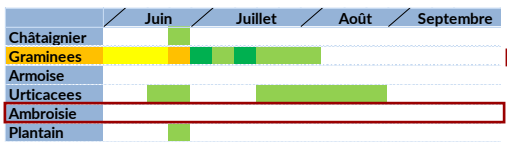

L'ambrosie à feuille d'armoise (*Ambrosia artemisiifolia*) est originaire d'Amérique du Nord.

Elle est apparue en France en 1863, vraisemblablement introduite par un lot de semences fourragères.

C'est une espèce reconnue en France comme envahissante.

Elle fait partie de ce que l'on appelle couramment « les mauvaises herbes ».

A la fin de l'été, les pollens d'ambrosie peuvent provoquer des allergies gênantes et parfois graves :

- Rhinite : nez qui coule, éternuement, maux de tête
- Conjonctivite : yeux rouges, larmoyants, démangeaisons
- Trachéite : toux sèche
- Asthme : essoufflement, sifflement, toux
- Urticatoire ou eczéma (plus rare) : plaques rouges, boutons, démangeaisons

Les symptômes sont d'autant plus prononcés que le taux de pollen dans l'air est élevé.

Evolution du nombre de grains d'ambrosie observés par ville depuis l'apparition du 1er grain sur au moins un site

Commentaires :

A l'image des 2 précédentes semaines, à peine 1 à 2 grains sont remarqués sur 5 sites pour la semaine 33 (du 13 au 19 août).

Le RAEP sur l'ensemble des sites ne dépasse pas le niveau Très faible et est essentiellement lié à la présence de pollens d'urticacées.

Villes	Nombre de grains d'ambrosie /m³		Nombre de grains totaux /m³		RAEP	
	Du 06/08 au 12/08	Du 13/08 au 19/08	Du 06/08 au 12/08	Du 13/08 au 19/08	Du 06/08 au 12/08	Du 13/08 au 19/08
Reims	0	0	150	642	1	1
Troyes	1	1	296	354	1	1
Chaumont	2	1	124	203	1	1
Metz	1	0	135	200	1	1
Nancy	2	0	136	323	1	1
Strasbourg	0	1	400	256	1	1
Mulhouse	2	2	415	209	1	1

Veille phénologique au Jardin botanique Jean-Marie PELT (54)

- Ambrosie : en pleine pollinisation
- Pariétales, orties, graminées et armoise : fin de la pollinisation
- Plantain majeur et plantain lancéolé : émission de pollen